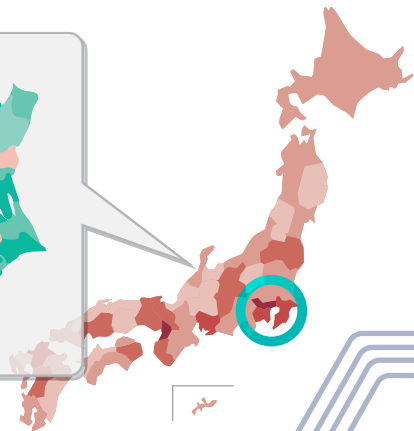

日本全国・地域の ウイルス詳細予報

データ

AIクラウドサーバー

データ

機械学習 ナノポア検査の 高精度化

検 疫

集団検診（街角 検査）

スクリーニング検査

ナノポア検査

20000
検体

入国検査
(Immigration)

ナノポア検査
(検診車で検査実施)

検査時間
15分以内

当日中に
結果連絡

移動コロナ検診車