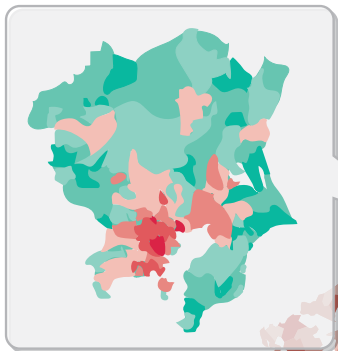

日本全国・地域の ウイルス詳細予報

データ

AIクラウドサーバー

データ

機械学習 ナノポア検査の 高精度化