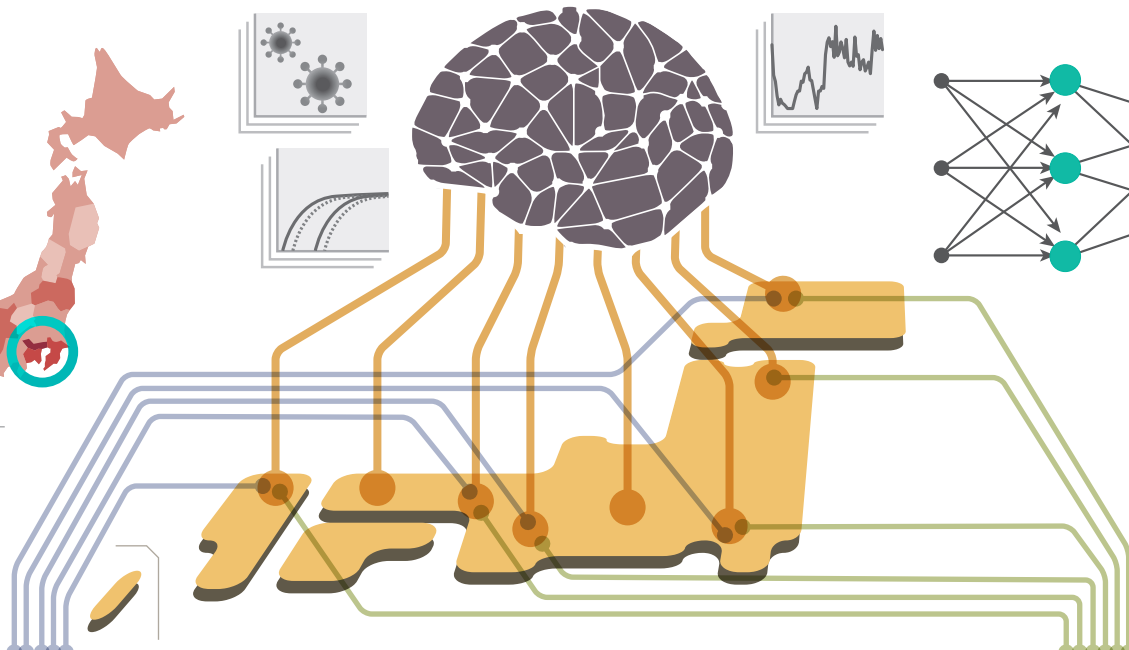

日本全国・地域の ウイルス詳細予報

データ

AIクラウドサーバー

データ

機械学習 ナノポア検査の 高精度化

検 疫

集団検診（街角 検査）

スクリーニング検査

ナノポア検査

20000
検体

入国検査
(Immigration)

ナノポア検査
(検診車で検査実施)

検査時間
15分以内

当日中に
結果連絡

移動コロナ検診車